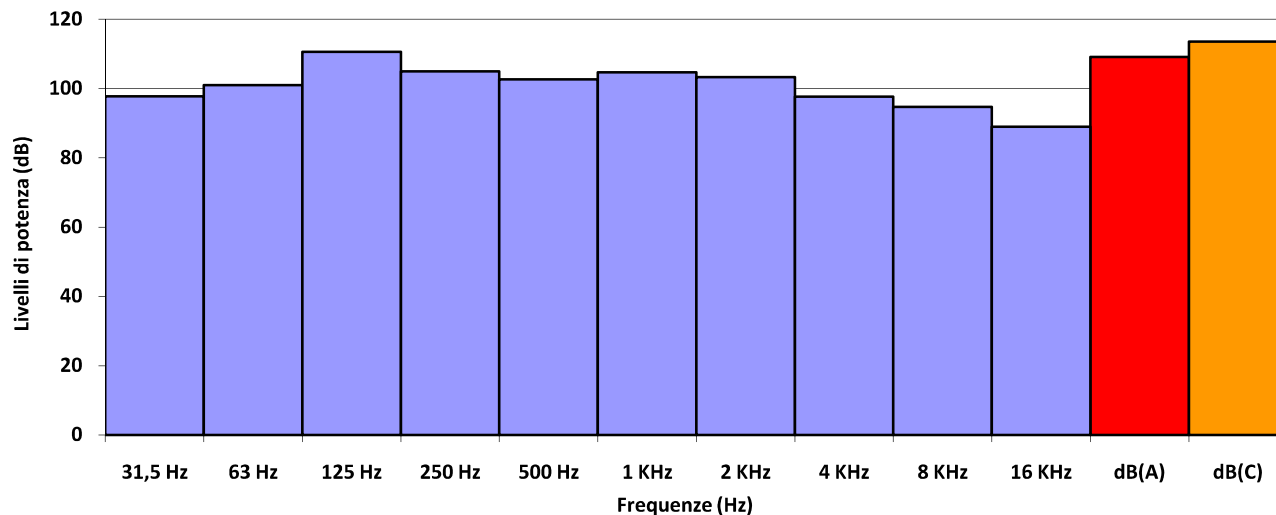

**ESCAVATORE-CARICATORE**

Rif.: 954-(IEC-77)-RPO-01

<b>Marca:</b>	VAIACAR
<b>Modello:</b>	V 704 FC
<b>Potenza:</b>	93,00 KW
<b>Dati fabbricante:</b>	
<b>Accessorio:</b>	pinza
<b>Attività:</b>	movimentazione
<b>Materiale:</b>	traversine in legno
<b>Annotazioni:</b>	regime accelerato

**Data rilievo:** 17.11.2009

POTENZA SONORA

**L<sub>w</sub> dB(A)** 109

**ANALISI SPETTRALE**

Hz										TOTALE	
31,5	63	125	250	500	1K	2K	4K	8K	16K	dB(A)	dB(C)
97,8	101,0	110,6	105,0	102,7	104,7	103,3	97,7	94,7	89,0	109,1	113,6